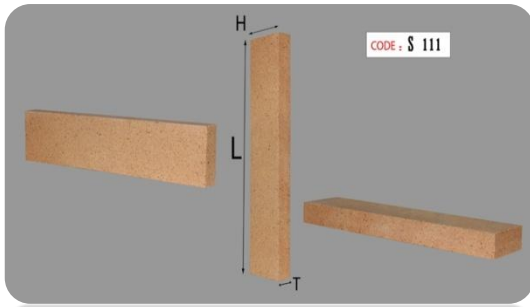

محصولات شاموتی

محصول: شاموتی ایتالیایی

کد: S111

وزن: ۱۰۲۰ گرم

ابعاد: ۳۱۰*۷۰*۲۵ میلی‌متر

ظرفیت تریلی ۲۲تن: ۲۲۰۰۰

ظرفیت کامیون ده چرخ ۱۵تن: ۱۴۵۰۰