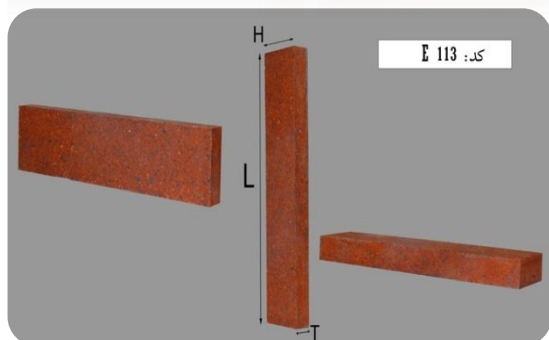

شرکت آجرنمای
کوثر سپاهان

KOWSAR SEPAHAN
BRICK CO

کاتالوگ محصولات نسوز

محصولات قرمز نسوز

محصول: قرمز ایتالیایی روشن

کد: E110

وزن: ۱۰۵۰ گرم

ابعاد: ۳۱۰*۷۰*۲۵ میلی‌متر

ظرفیت تریلی ۲۲تن: ۲۱۰۰۰

ظرفیت کامیون ده چرخ ۱۵تن: ۱۴۰۰۰

محصول: قرمز ایتالیایی تیره

کد: E111

وزن: ۱۰۰۰ گرم

ابعاد: ۳۱۰*۷۰*۲۵ میلی‌متر

ظرفیت تریلی ۲۲تن: ۲۳۰۰۰

ظرفیت کامیون ده چرخ ۱۵تن: ۱۵۰۰۰

محصول: قرمز دانه دار روشن

کد: E112

وزن: ۱۱۴۰ گرم

ابعاد: ۳۱۰*۷۰*۲۵ میلی‌متر

ظرفیت تریلی ۲۲تن: ۲۰۰۰۰

ظرفیت کامیون ده چرخ ۱۵تن: ۱۳۰۰۰

محصول: قرمز دانه دار تیره

کد: E113

وزن: ۱۰۷۰ گرم

ابعاد: ۳۱۰*۷۰*۲۵ میلی‌متر

ظرفیت تریلی ۲۲تن: ۲۱۰۰۰

ظرفیت کامیون ده چرخ ۱۵تن: ۱۴۰۰۰

محصولات شاموتی

محصول: شاموتی ایتالیایی

کد: S111

وزن: ۱۰۲۰ گرم