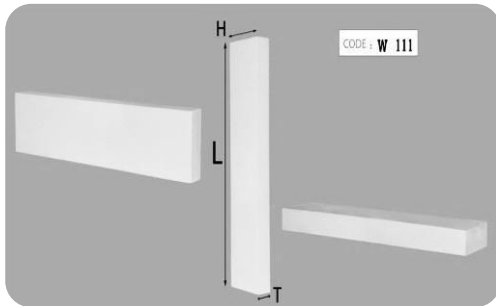

کد: S121

وزن: ۱۰۸۰ گرم

ابعاد: ۳۱۰*۷۰*۲۵ میلی‌متر

ظرفیت تریلی ۲۲تن: ۲۱۰۰۰

ظرفیت کامیون ده چرخ ۱۵تن: ۱۴۰۰۰

محصولات سفید

محصول: سفید صدفی

کد: W111