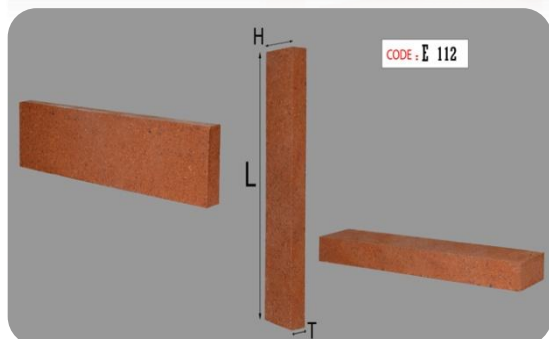

شرکت آجرنمای
کوثر سپاهان

KOWSAR SEPAHAN
BRICK CO

کاتالوگ محصولات نسوز

محصولات قرمز نسوز

محصول: قرمز ایتالیایی روشن

کد: E110

وزن: ۱۰۵۰ گرم

ابعاد: ۳۱۰*۷۰*۲۵ میلی‌متر

ظرفیت تریلی ۲۲تن: ۲۱۰۰۰

ظرفیت کامیون ده چرخ ۱۵تن: ۱۴۰۰۰

محصول: قرمز ایتالیایی تیره

کد: E111

وزن: ۱۰۰۰ گرم

ابعاد: ۳۱۰*۷۰*۲۵ میلی‌متر

ظرفیت تریلی ۲۲تن: ۲۳۰۰۰

ظرفیت کامیون ده چرخ ۱۵تن: ۱۵۰۰۰

محصول: قرمز دانه دار روشن

کد: E112

وزن: ۱۱۴۰ گرم

ابعاد: ۳۱۰*۷۰*۲۵ میلی‌متر

ظرفیت تریلی ۲۲تن: ۲۰۰۰۰

ظرفیت کامیون ده چرخ ۱۵تن: ۱۳۰۰۰

محصول: قرمز دانه دار تیره

کد: E113

ابعاد: ۳۱۰*۷۰*۲۵ میلی‌متر

ظرفیت تریلی ۲۲تن: ۲۲۰۰۰

ظرفیت کامیون ده چرخ ۱۵تن: ۱۴۵۰۰

محصول: شاموت دانه دار روشن

کد: S112

وزن: ۱۱۰۰ گرم

ابعاد: ۳۱۰*۷۰*۲۵ میلی‌متر

ظرفیت تریلی ۲۲تن: ۲۰۰۰۰