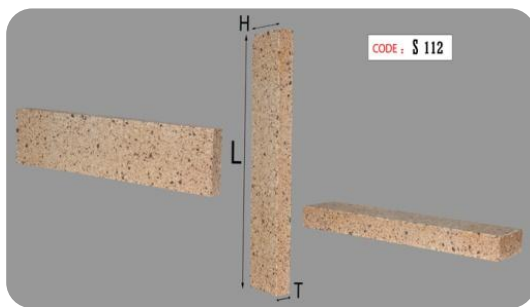

محصول: شاموت دانه دار روشن

کد: S112

وزن: ۱۱۰۰ گرم

ابعاد: ۳۱۰*۷۰*۲۵ میلی‌متر

ظرفیت تریلی ۲۲تن: ۲۰۰۰۰

ظرفیت کامیون ده چرخ ۱۵تن: ۱۳۵۰۰