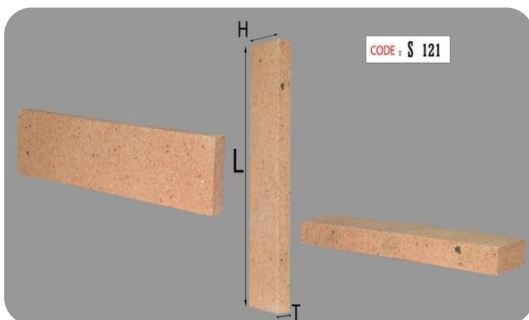

ظرفیت کامیون ده چرخ ۱۵تن: ۱۳۵۰۰

محصول: شاموت دانه دار تیره

کد: S113

وزن: ۱۰۵۰ گرم

ابعاد: ۳۱۰*۷۰*۲۵ میلی‌متر

ظرفیت تریلی ۲۲تن: ۲۱۰۰۰

ظرفیت کامیون ده چرخ ۱۵تن: ۱۴۰۰۰

محصول: شاموت کلاسیک