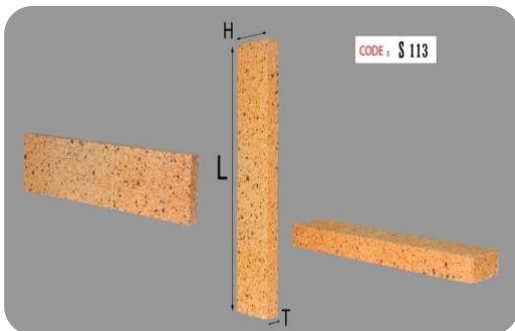

محصول: شاموت دانه دار تیره

کد: S113

وزن: ۱۰۵۰ گرم

ابعاد: ۳۱۰*۷۰*۲۵ میلی‌متر

ظرفیت تریلی ۲۲تن: ۲۱۰۰۰

ظرفیت کامیون ده چرخ ۱۵تن: ۱۴۰۰۰