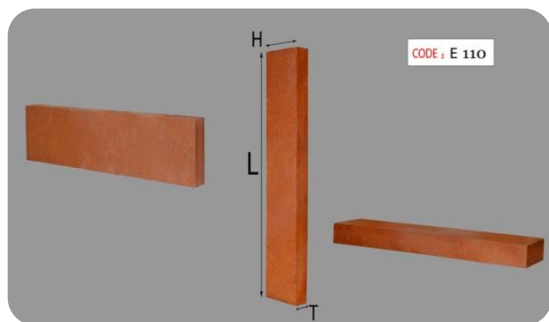

شرکت آجرنمای
کوثر سپاهان

KOWSAR SEPAHAN
BRICK CO

کاتالوگ محصولات نسوز

محصولات قرمز نسوز

محصول: قرمز ایتالیایی روشن

کد: E110

وزن: ۱۰۵۰ گرم

ابعاد: ۳۱۰*۷۰*۲۵ میلی‌متر

ظرفیت تریلی ۲۲تن: ۲۱۰۰۰

ظرفیت کامیون ده چرخ ۱۵تن: ۱۴۰۰۰

محصول: قرمز ایتالیایی تیره

کد: E111

وزن: ۱۰۰۰ گرم

ابعاد: ۳۱۰*۷۰*۲۵ میلی‌متر

ظرفیت تریلی ۲۲تن: ۲۳۰۰۰

ظرفیت کامیون ده چرخ ۱۵تن: ۱۵۰۰۰

محصول: قرمز دانه دار روشن

کد: E112

وزن: ۱۱۴۰ گرم

ابعاد: ۳۱۰*۷۰*۲۵ میلی‌متر

ظرفیت تریلی ۲۲تن: ۲۰۰۰۰

ظرفیت کامیون ده چرخ ۱۵تن: ۱۳۰۰۰

محصول: قرمز دانه دار تیره

کد: E113

ابعاد: ۳۱۰*۷۰*۲۵ میلی‌متر

ظرفیت تریلی ۲۲تن: ۲۲۰۰۰

ظرفیت کامیون ده چرخ ۱۵تن: ۱۴۵۰۰

محصول: شاموت دانه دار روشن

کد: S112

وزن: ۱۱۰۰ گرم

ابعاد: ۳۱۰*۷۰*۲۵ میلی‌متر

ظرفیت تریلی ۲۲تن: ۲۰۰۰۰