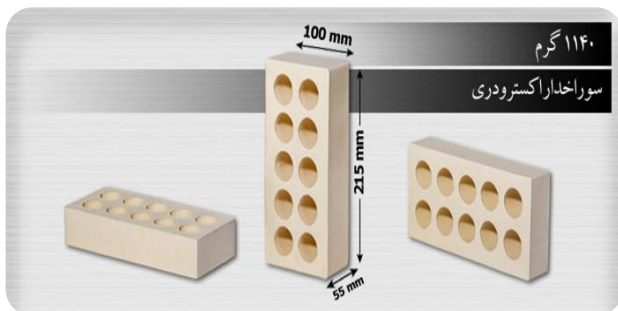

شرکت آجرنمای
کوثر سپاهان

KOWSAR SEPAHAN
BRICK CO

کاتالوگ محصولات زرد

آجرنمای کامل زرد گد R320

محصول: سوراخدار زرد اکسترودری ۴

وزن: ۸۷۰ گرم

ابعاد: ۴۰*۱۰۰*۲۱۵ میلی‌متر

ظرفیت تریلی ۲۲ تن: ۲۵۰۰۰

ظرفیت کامیون ده چرخ ۱۵ تن: ۱۷۰۰۰

ظرفیت کامیون ۱۰ تن: ۱۱۰۰۰

محصول: سوراخدار زرد اکسترودری ۵

وزن: ۱۰۵۵ گرم

ابعاد: ۵۰*۱۰۰*۲۱۵ میلی‌متر

ظرفیت تریلی ۲۲ تن: ۲۰۰۰۰

ظرفیت کامیون ده چرخ ۱۵ تن: ۱۴۰۰۰

ظرفیت کامیون ۱۰ تن: ۹۰۰۰

محصول: سوراخدار زرد اکسترودری ۵.۵

وزن: ۱۱۴۰ گرم

ابعاد: ۵۵*۱۰۰*۲۱۵ میلی‌متر

ظرفیت تریلی ۲۲ تن: ۱۹۰۰۰

ظرفیت کامیون ده چرخ ۱۵ تن: ۱۳۰۰۰

ظرفیت کامیون ۱۰ تن: ۸۰۰۰

آجرنمای نیمه زرد کد R310

محصول: سوراخدار نیمه زرد اکسترودری ۴

وزن: ۴۸۰ گرم

ابعاد: ۲۱۵*۵۵*۴۰ میلی‌متر

ظرفیت تریلی ۲۲ تن: ۴۳۰۰۰

ظرفیت کامیون ده چرخ ۱۵ تن: ۲۹۰۰۰

ظرفیت کامیون ۱۰ تن: ۱۹۰۰۰

محصول: سوراخدار نیمه زرد اکسترودری ۵.۵

وزن: ۶۵۰ گرم

ابعاد: ۲۱۵*۵۵*۵۵ میلی‌متر