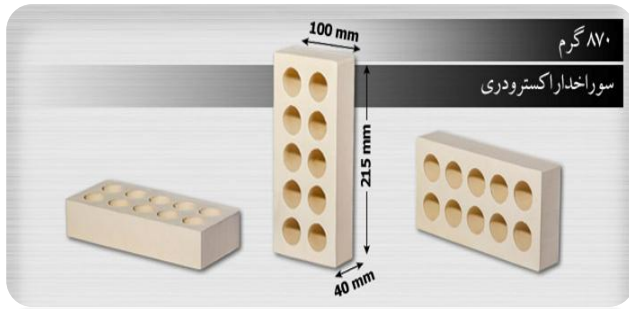

شرکت آجرنمای
کوثر سپاهان

KOWSAR SEPAHAN
BRICK CO

کاتالوگ محصولات زرد

آجرنمای کامل زرد گد R320

محصول: سوراخدار زرد اکسترودری ۴

وزن: ۸۷۰ گرم

ابعاد: ۴۰*۱۰۰*۲۱۵ میلی‌متر

ظرفیت تریلی ۲۲ تن: ۲۵۰۰۰

ظرفیت کامیون ده چرخ ۱۵ تن: ۱۷۰۰۰

ظرفیت کامیون ۱۰ تن: ۱۱۰۰۰

محصول: سوراخدار زرد اکسترودری ۵

وزن: ۱۰۵۵ گرم

ابعاد: ۵۰*۱۰۰*۲۱۵ میلی‌متر

ظرفیت تریلی ۲۲ تن: ۲۰۰۰۰

ظرفیت کامیون ده چرخ ۱۵ تن: ۱۴۰۰۰

ظرفیت کامیون ۱۰ تن: ۹۰۰۰

محصول: سوراخدار زرد اکسترودری ۵.۵

وزن: ۱۱۴۰ گرم

ابعاد: ۵۵*۱۰۰*۲۱۵ میلی‌متر

ظرفیت تریلی ۲۲ تن: ۱۹۰۰۰

ظرفیت کامیون ده چرخ ۱۵ تن: ۱۳۰۰۰

ظرفیت کامیون ۱۰ تن: ۸۰۰۰

آجرنمای نیمه زرد کد R310

محصول: سوراخدار نیمه زرد اکسترودری ۴

وزن: ۴۸۰ گرم

ابعاد: ۲۱۵*۵۵*۴۰ میلی‌متر

ظرفیت تریلی ۲۲ تن: ۴۳۰۰۰

ظرفیت کامیون ده چرخ ۱۵ تن: ۲۹۰۰۰

ظرفیت کامیون ۱۰ تن: ۱۹۰۰۰

محصول: سوراخدار نیمه زرد اکسترودری ۵.۵

وزن: ۶۵۰ گرم

ابعاد: ۲۱۵*۵۵*۵۵ میلی‌متر