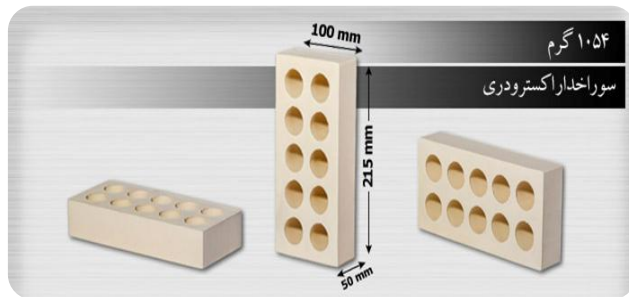

شرکت آجرنمای
کوثر سپاهان

KOWSAR SEPAHAN
BRICK CO

کاتالوگ محصولات زرد

آجرنمای کامل زرد گد R320

محصول: سوراخدار زرد اکسترودری ۴

وزن: ۸۷۰ گرم

ابعاد: ۴۰*۱۰۰*۲۱۵ میلی‌متر

ظرفیت تریلی ۲۲ تن: ۲۵۰۰۰

ظرفیت کامیون ده چرخ ۱۵ تن: ۱۷۰۰۰

ظرفیت کامیون ۱۰ تن: ۱۱۰۰۰

محصول: سوراخدار زرد اکسترودری ۵

وزن: ۱۰۵۵ گرم

ابعاد: ۵۰*۱۰۰*۲۱۵ میلی‌متر

ظرفیت تریلی ۲۲ تن: ۲۰۰۰۰

ظرفیت کامیون ده چرخ ۱۵ تن: ۱۴۰۰۰

ظرفیت کامیون ۱۰ تن: ۹۰۰۰

محصول: سوراخدار زرد اکسترودری ۵.۵

وزن: ۱۱۴۰ گرم

ابعاد: ۵۵*۱۰۰*۲۱۵ میلی‌متر

ظرفیت تریلی ۲۲ تن: ۱۹۰۰۰

ظرفیت کامیون ده چرخ ۱۵ تن: ۱۳۰۰۰

ظرفیت کامیون ۱۰ تن: ۸۰۰۰

آجرنمای نیمه زرد کد R310

محصول: سوراخدار نیمه زرد اکسترودری ۴

وزن: ۴۸۰ گرم

ابعاد: ۲۱۵*۵۵*۴۰ میلی‌متر

ظرفیت تریلی ۲۲ تن: ۴۳۰۰۰

ظرفیت کامیون ده چرخ ۱۵ تن: ۲۹۰۰۰

ظرفیت کامیون ۱۰ تن: ۱۹۰۰۰

محصول: سوراخدار نیمه زرد اکسترودری ۵.۵

وزن: ۶۵۰ گرم

ابعاد: ۲۱۵*۵۵*۵۵ میلی‌متر