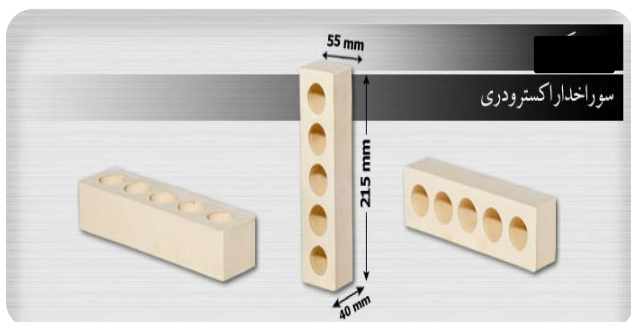

شرکت آجرنمای
کوثر سپاهان

KOWSAR SEPAHAN
BRICK CO

کاتالوگ محصولات زرد

آجرنمای کامل زرد گد R320

محصول: سوراخدار زرد اکسترودری ۴

وزن: ۸۷۰ گرم

ابعاد: ۴۰*۱۰۰*۲۱۵ میلی‌متر

ظرفیت تریلی ۲۲ تن: ۲۵۰۰۰

محصول: سوراخدار زرد اکسترودری ۵.۵

وزن: ۱۱۴۰ گرم

ابعاد: ۵۵*۱۰۰*۲۱۵ میلی‌متر

ظرفیت تریلی ۲۲ تن: ۱۹۰۰۰

ظرفیت کامیون ده چرخ ۱۵ تن: ۱۳۰۰۰

ظرفیت کامیون ۱۰ تن: ۸۰۰۰

آجرنمای نیمه زرد کد R310

محصول: سوراخدار نیمه زرد اکسترودری ۴

وزن: ۴۸۰ گرم

ابعاد: ۲۱۵*۵۵*۴۰ میلی‌متر

ظرفیت تریلی ۲۲ تن: ۴۳۰۰۰

ظرفیت کامیون ده چرخ ۱۵ تن: ۲۹۰۰۰

ظرفیت کامیون ۱۰ تن: ۱۹۰۰۰

محصول: سوراخدار نیمه زرد اکسترودری ۵.۵

وزن: ۶۵۰ گرم

ابعاد: ۲۱۵*۵۵*۵۵ میلی‌متر