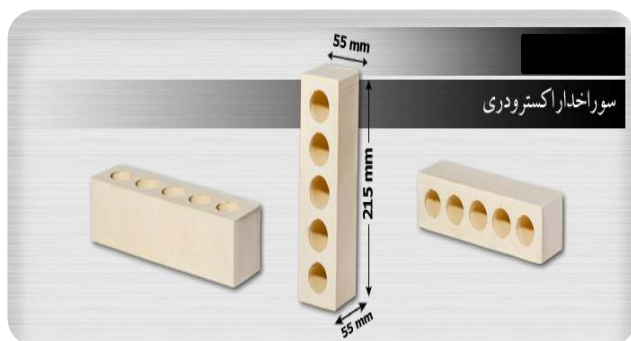

شرکت آجرنمای
کوثر سپاهان

KOWSAR SEPAHAN
BRICK CO

کاتالوگ محصولات زرد

آجرنمای کامل زرد گد R320

محصول: سوراخدار زرد اکسترودری ۴

وزن: ۸۷۰ گرم

ابعاد: ۴۰*۱۰۰*۲۱۵ میلی‌متر

ظرفیت تریلی ۲۲ تن: ۲۵۰۰۰

محصول: سوراخدار زرد اکسترودری ۵.۵

وزن: ۱۱۴۰ گرم

ابعاد: ۵۵*۱۰۰*۲۱۵ میلی‌متر

ظرفیت تریلی ۲۲ تن: ۱۹۰۰۰

ظرفیت کامیون ده چرخ ۱۵ تن: ۱۳۰۰۰

ظرفیت کامیون ۱۰ تن: ۸۰۰۰

آجرنمای نیمه زرد کد R310

محصول: سوراخدار نیمه زرد اکسترودری ۴

وزن: ۴۸۰ گرم

ابعاد: ۲۱۵*۵۵*۴۰ میلی‌متر

ظرفیت تریلی ۲۲ تن: ۴۳۰۰۰

ظرفیت کامیون ده چرخ ۱۵ تن: ۲۹۰۰۰

ظرفیت کامیون ۱۰ تن: ۱۹۰۰۰

محصول: سوراخدار نیمه زرد اکسترودری ۵.۵

وزن: ۶۵۰ گرم

ابعاد: ۲۱۵*۵۵*۵۵ میلی‌متر