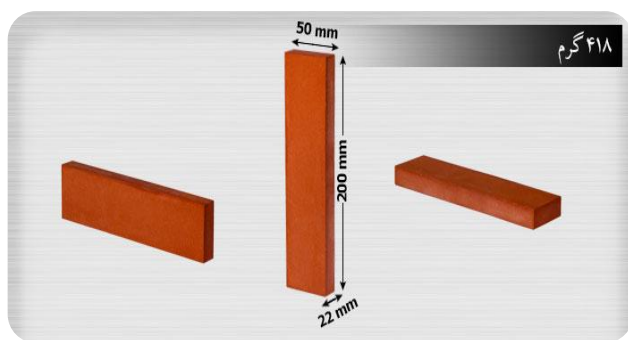

آجرنمای پلاکی قرمز کد R211

محصول: پلاک ۵

وزن: ۴۲۰ گرم

ابعاد: ۲۰۰*۲۲*۵۰ میلی‌متر

ظرفیت تریلی ۲۲ تن: ۵۲۰۰۰

ظرفیت کامیون ده چرخ ۱۵ تن: ۳۵۰۰۰

ظرفیت کامیون ۱۰ تن: ۲۴۰۰۰