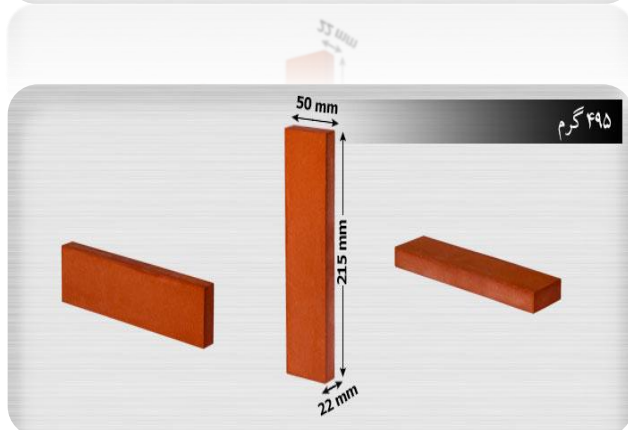

ظرفیت کامیون ۱۰ تن: ۱۱۰۰۰

آجرنمای پلاکی قرمز کد R211

محصول: پلاک ۵

وزن: ۴۲۰ گرم

ابعاد: ۲۰۰*۲۲*۵۰ میلی‌متر

ظرفیت تریلی ۲۲ تن: ۵۲۰۰۰

ظرفیت کامیون ده چرخ ۱۵ تن: ۳۵۰۰۰

ظرفیت کامیون ۱۰ تن: ۲۴۰۰۰