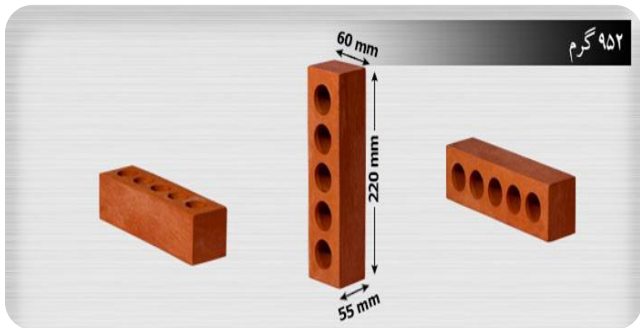

شرکت آجرنمای
کوثر سپاهان

KOWSAR SEPAHAN
BRICK CO

کاتالوگ محصولات قرمز

آجرنمای کامل قرمز کد R320

محصول: کامل اکسترودری ۷

وزن: ۲۰۵۵ گرم

ابعاد: ۱۱۰*۷۰*۲۳۰ میلیمتر

ظرفیت تریلی ۲۲ تن: ۱۰۰۰۰

محصول: کامل اکسترودری ۵

وزن: ۱۲۷۰ گرم

ابعاد: ۱۰۰*۵۰*۲۱۵ میلیمتر

ظرفیت تریلی ۲۲ تن: ۱۸۰۰۰

ظرفیت کامیون ده چرخ ۵ تن: ۱۲۰۰۰

ظرفیت کامیون ۱۰ تن: ۸۰۰۰

آجرنمای نیمه قرمز کد IR310

محصول: نیمه اکسترودری ۵.۵

وزن: ۹۱۵ گرم

ابعاد: ۲۰۵*۵۵*۵۵ میلی‌متر

ظرفیت تریلی ۲۲ تن: ۲۴۰۰۰

ظرفیت کامیون ده چرخ ۱۵ تن: ۱۶۰۰۰

ظرفیت کامیون ۱۰ تن: ۱۰۰۰۰

محصول: سوراخدار نیمه پرسی ۵.۵ سانتی

وزن: ۹۵۰ گرم

ابعاد: ۲۲۰*۶۰*۵۵ میلی‌متر