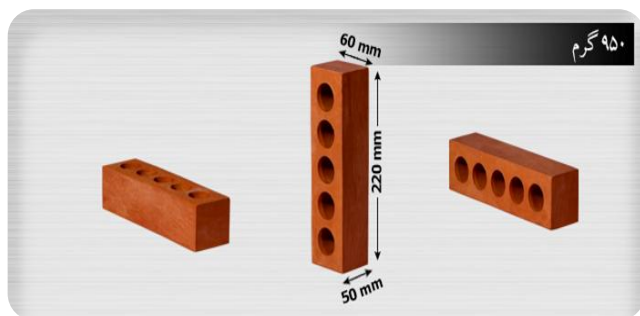

محصول: سوراخدار نیمه پرسی ۵ سانتی

وزن: ۸۶۵ گرم

ابعاد: ۲۲۰*۶۰*۵۰ میلی‌متر

ظرفیت تریلی ۲۲ تن: ۲۵۰۰۰

ظرفیت کامیون ده چرخ ۱۵ تن: ۱۷۰۰۰

ظرفیت کامیون ۱۰ تن: ۱۱۰۰۰