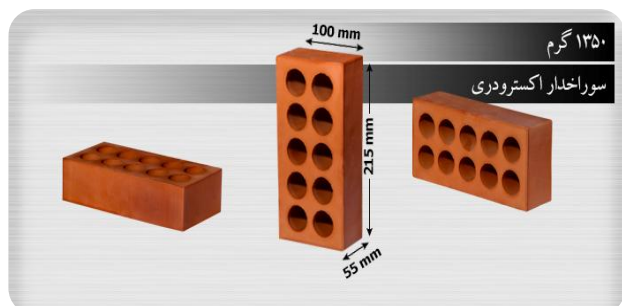

شرکت آجرنمای
کوثر سپاهان

KOWSAR SEPAHAN
BRICK CO

کاتالوگ محصولات قرمز

آجرنمای کامل قرمز کد R320

محصول: کامل اکسترودری ۷

وزن: ۲۰۵۵ گرم

ابعاد: ۱۱۰*۷۰*۲۳۰ میلیمتر

ظرفیت تریلی ۲۲ تن: ۱۰۰۰۰

ظرفیت کامیون ده چرخ ۵ تن: ۷۰۰۰

ظرفیت کامیون ۱۰ تن: ۴۰۰۰

محصول: کامل اکسترودری ۵.۵

وزن: ۱۳۵۰ گرم

ابعاد: ۱۰۰*۵۵*۲۱۵ میلیمتر

ظرفیت تریلی ۲۲ تن: ۱۶۰۰۰

ظرفیت کامیون ده چرخ ۵ تن: ۱۱۰۰۰

ظرفیت کامیون ۱۰ تن: ۷۰۰۰

محصول: کامل اکسترودری ۵

وزن: ۱۲۷۰ گرم

ابعاد: ۱۰۰*۵۰*۲۱۵ میلیمتر

ظرفیت تریلی ۲۲ تن: ۱۸۰۰۰

ظرفیت کامیون ده چرخ ۵ تن: ۱۲۰۰۰

ظرفیت کامیون ۱۰ تن: ۸۰۰۰

آجرنمای نیمه قرمز کد IR310

محصول: نیمه اکسترودری ۵.۵

ظرفیت کامیون ۱۰ تن: ۱۱۰۰۰

آجرنمای پلاکی قرمز کد R211

محصول: پلاک ۵

وزن: ۴۲۰ گرم

ابعاد: ۲۰۰*۲۲*۵۰ میلی‌متر

ظرفیت تریلی ۲۲ تن: ۵۲۰۰۰

ظرفیت کامیون ده چرخ ۱۵ تن: ۳۵۰۰۰

ظرفیت کامیون ۱۰ تن: ۲۴۰۰۰