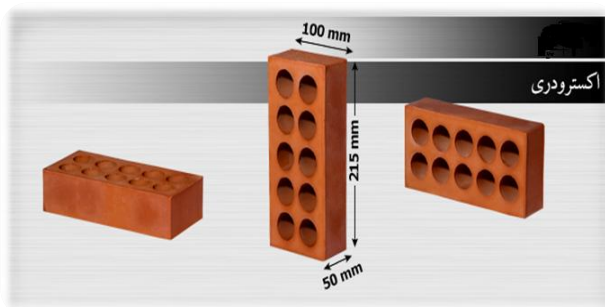

شرکت آجرنمای
کوثر سپاهان

KOWSAR SEPAHAN
BRICK CO

کاتالوگ محصولات قرمز

آجرنمای کامل قرمز کد R320

محصول: کامل اکسترودری ۷

وزن: ۲۰۵۵ گرم

ابعاد: ۱۱۰*۷۰*۲۳۰ میلیمتر

ظرفیت تریلی ۲۲ تن: ۱۰۰۰۰

ظرفیت کامیون ده چرخ ۵ تن: ۷۰۰۰

ظرفیت کامیون ۱۰ تن: ۴۰۰۰

محصول: کامل اکسترودری ۵.۵

وزن: ۱۳۵۰ گرم

ابعاد: ۱۰۰*۵۵*۲۱۵ میلیمتر

ظرفیت تریلی ۲۲ تن: ۱۶۰۰۰

ظرفیت کامیون ده چرخ ۵ تن: ۱۱۰۰۰

ظرفیت کامیون ۱۰ تن: ۷۰۰۰

محصول: کامل اکسترودری ۵

وزن: ۱۲۷۰ گرم

ابعاد: ۱۰۰*۵۰*۲۱۵ میلیمتر

ظرفیت تریلی ۲۲ تن: ۱۸۰۰۰

ظرفیت کامیون ده چرخ ۵ تن: ۱۲۰۰۰

ظرفیت کامیون ۱۰ تن: ۸۰۰۰

آجرنمای نیمه قرمز کد IR310

محصول: نیمه اکسترودری ۵.۵

وزن: ۹۱۵ گرم

ابعاد: ۲۰۵*۵۵*۵۵ میلی‌متر

ظرفیت تریلی ۲۲ تن: ۲۴۰۰۰

ظرفیت کامیون ده چرخ ۱۵ تن: ۱۶۰۰۰

ظرفیت کامیون ۱۰ تن: ۱۰۰۰۰

محصول: سوراخدار نیمه پرسی ۵.۵ سانتی

وزن: ۹۵۰ گرم

ابعاد: ۲۲۰*۶۰*۵۵ میلی‌متر