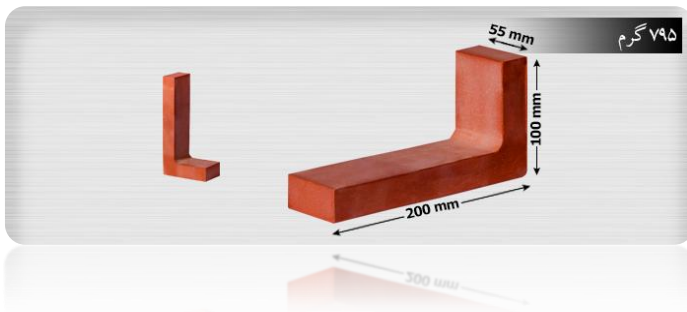

آجرنمای ال قرمز کد RL211

محصول: ال ۵.۵ سانتی

وزن: ۷۹۵ گرم

ابعاد: ۲۰۰*۱۰۰*۵۵ میلی‌متر

ظرفیت تریلی ۲۲ تن: ۲۷۰۰۰

ظرفیت کامیون ده چرخ ۱۵ تن: ۱۸۰۰۰

ظرفیت کامیون ۱۰ تن: ۱۲۰۰۰