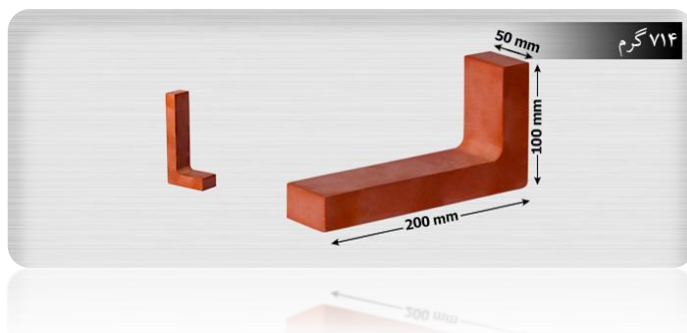

محصول: ال ۵ سانتی

وزن: ۷۱۵ گرم

ابعاد: ۲۰۰*۱۰۰*۵۰ میلی‌متر

ظرفیت تریلی ۲۲ تن: ۳۰۰۰۰

ظرفیت کامیون ده چرخ ۱۵ تن: ۲۱۰۰۰

ظرفیت کامیون ۱۰ تن: ۱۴۰۰۰