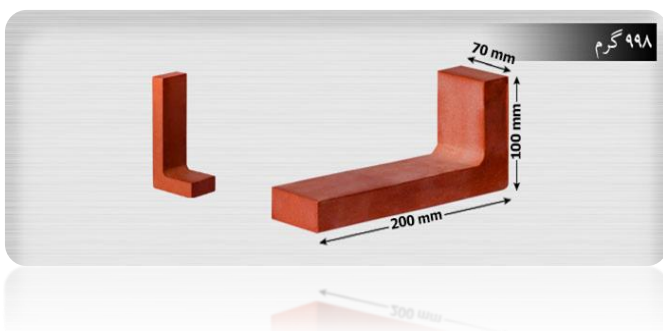

محصول: ال ۷ سانتی

وزن: ۹۹۵ گرم

ابعاد: ۲۰۰*۱۰۰*۷۰ میلی‌متر

ظرفیت تریلی ۲۲ تن: ۲۲۰۰۰

ظرفیت کامیون ده چرخ ۱۵ تن: ۱۵۰۰۰

ظرفیت کامیون ۱۰ تن: ۱۰۰۰۰