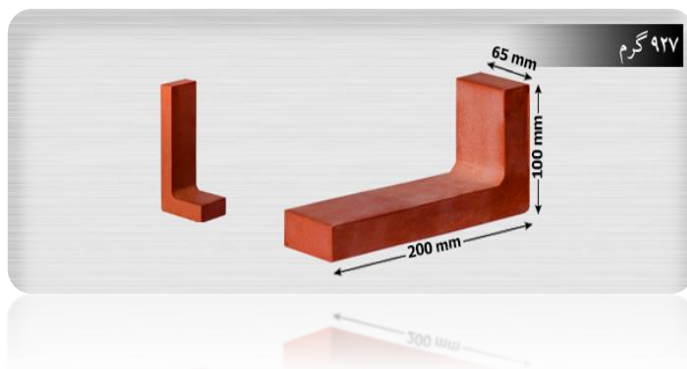

ظرفیت کامیون ۱۰ تن: ۱۲۰۰۰

محصول: ال ۵ سانتی

وزن: ۷۱۵ گرم

ابعاد: ۲۰۰*۱۰۰*۵۰ میلی‌متر

ظرفیت تریلی ۲۲ تن: ۳۰۰۰۰

ظرفیت کامیون ده چرخ ۱۵ تن: ۲۱۰۰۰

ظرفیت کامیون ۱۰ تن: ۱۴۰۰۰

محصول: ال ۶.۵ سانتی