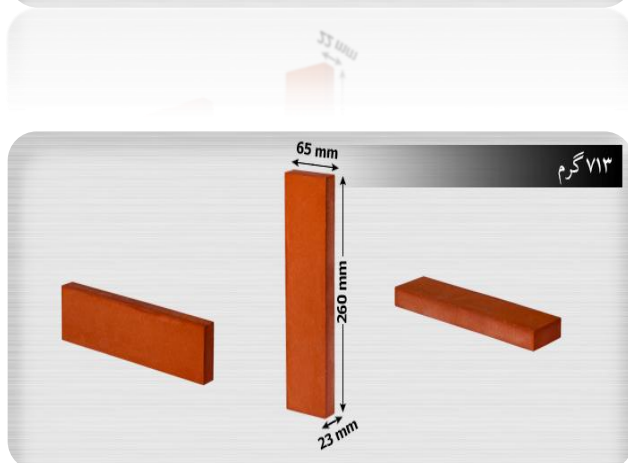

محصول: پلاک ۵.۵

وزن: ۴۹۵ گرم

ابعاد: ۲۱۵*۲۲*۵۵ میلی‌متر

ظرفیت تریلی ۲۲ تن: ۴۴۰۰۰

ظرفیت کامیون ده چرخ ۱۵ تن: ۳۰۰۰۰

ظرفیت کامیون ۱۰ تن: ۲۰۰۰۰

محصول: پلاک ۶.۵

وزن: ۷۱۵ گرم