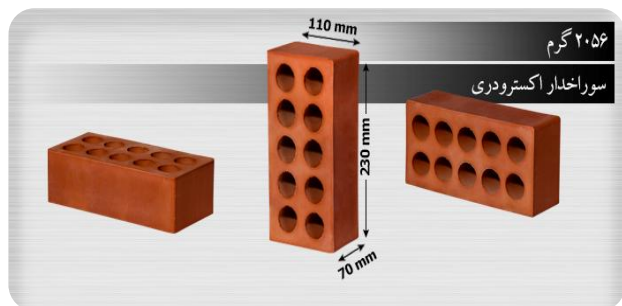

شرکت آجرنمای
کوثر سپاهان

KOWSAR SEPAHAN
BRICK CO

کاتالوگ محصولات قرمز

آجرنمای کامل قرمز کد R320

محصول: کامل اکسترودری ۷

وزن: ۲۰۵۵ گرم

ابعاد: ۱۱۰*۷۰*۲۳۰ میلیمتر

ظرفیت تریلی ۲۲ تن: ۱۰۰۰۰

ظرفیت کامیون ده چرخ ۵ تن: ۷۰۰۰

ظرفیت کامیون ۱۰ تن: ۴۰۰۰

محصول: کامل اکسترودری ۵.۵

وزن: ۱۳۵۰ گرم

ابعاد: ۱۰۰*۵۵*۲۱۵ میلیمتر

ظرفیت تریلی ۲۲ تن: ۱۶۰۰۰

ظرفیت کامیون ده چرخ ۵ تن: ۱۱۰۰۰

ظرفیت کامیون ۱۰ تن: ۷۰۰۰

محصول: کامل اکسترودری ۵

وزن: ۱۲۷۰ گرم

ابعاد: ۱۰۰*۵۰*۲۱۵ میلیمتر

ظرفیت تریلی ۲۲ تن: ۱۸۰۰۰

ظرفیت کامیون ده چرخ ۵ تن: ۱۲۰۰۰

ظرفیت کامیون ۱۰ تن: ۸۰۰۰

آجرنمای نیمه قرمز کد IR310

محصول: نیمه اکسترودری ۵.۵

ظرفیت کامیون ۱۰ تن: ۱۱۰۰۰

آجرنمای پلاکی قرمز کد R211

محصول: پلاک ۵

وزن: ۴۲۰ گرم

ابعاد: ۲۰۰*۲۲*۵۰ میلی‌متر

ظرفیت تریلی ۲۲ تن: ۵۲۰۰۰

ظرفیت کامیون ده چرخ ۱۵ تن: ۳۵۰۰۰

ظرفیت کامیون ۱۰ تن: ۲۴۰۰۰