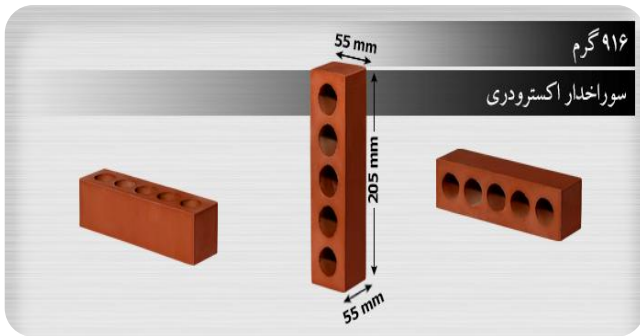

شرکت آجرنمای
کوثر سپاهان

KOWSAR SEPAHAN
BRICK CO

کاتالوگ محصولات قرمز

آجرنمای کامل قرمز کد R320

محصول: کامل اکسترودری ۷

وزن: ۲۰۵۵ گرم

ابعاد: ۱۱۰*۷۰*۲۳۰ میلیمتر

ظرفیت تریلی ۲۲ تن: ۱۰۰۰۰

محصول: کامل اکسترودری ۵

وزن: ۱۲۷۰ گرم

ابعاد: ۱۰۰*۵۰*۲۱۵ میلیمتر

ظرفیت تریلی ۲۲ تن: ۱۸۰۰۰

ظرفیت کامیون ده چرخ ۵ تن: ۱۲۰۰۰

ظرفیت کامیون ۱۰ تن: ۸۰۰۰

آجرنمای نیمه قرمز کد IR310

محصول: نیمه اکسترودری ۵.۵

وزن: ۹۱۵ گرم

ابعاد: ۲۰۵*۵۵*۵۵ میلی‌متر

ظرفیت تریلی ۲۲ تن: ۲۴۰۰۰

ظرفیت کامیون ده چرخ ۱۵ تن: ۱۶۰۰۰

ظرفیت کامیون ۱۰ تن: ۱۰۰۰۰

محصول: سوراخدار نیمه پرسی ۵.۵ سانتی

وزن: ۹۵۰ گرم

ابعاد: ۲۲۰*۶۰*۵۵ میلی‌متر