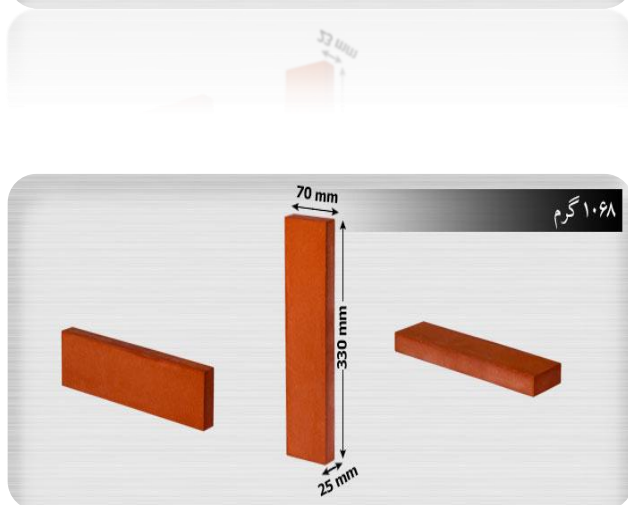

محصول: پلاک ۷

وزن: ۱۰۷۰ گرم

ابعاد: ۳۳۰*۲۵*۷۰ میلی‌متر

ظرفیت تریلی ۲۲ تن: ۲۰۰۰۰

ظرفیت کامیون ده چرخ ۱۵ تن: ۱۴۰۰۰

ظرفیت کامیون ۱۰ تن: ۹۰۰۰